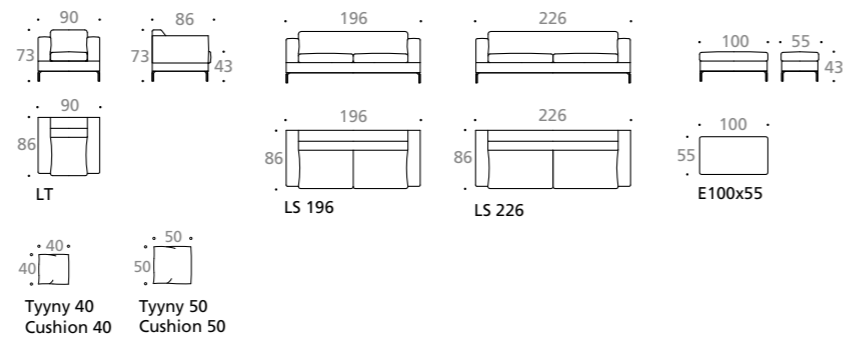

Basso

Osa | Element	Kangaspäällisteet | Fabric covers						
	F01	F02	F03	F04	F05	F06	F07
LT							
LS 196							
LS 226							
E							
Kromijalat							
Tyyny 40x40 höyhen							
Tyyny 50x50 höyhen							

Osa | Element	Nahkapäällisteet | Leather covers						
	L01	L02	L03	L04	L05	L06	L07
LT							
LS 196							
LS 226							
E							
Tyyny 40x40 höyhen							
Tyyny 50x50 höyhen							

Osat | Elements

Basso

Tuoteseloste

Design	Sisustusarkkitehti Hannele Bonsdorff (SIO)
Runko	Kokopuurakenteinen runko on valmistettu vanerista ja havupuusta. Runko on pehmustettu vaahtomuovilla.
Pehmusteet	Istuimen pohjajousto tulee siksak-jousista, joiden päällä on suojakangas. Istuinpehmusteena on HR35 vaahtomuovi, jonka päällä 400 g verhoiluvanu. Selkäosassa pohjajousto tulee kumivöistä, joiden päällä on HR25 vaahtomuovi ja 300 g + 200 g verhoiluvanu.
Jalat	Jalat ovat metallia maalattuna alumiinin väriin. Saatavana myös kromattuna.
Verhoilu	Kiinteä nahka- tai kangasverhoilu. Istuintyynyissä on vetoketjuilla irrotettavat päälliset.

Product description

Design	Interior Architect Hannele Bonsdorff (SIO)
Frame	The frame is made of massive wood and plywood. It is softened with polyurethane foam.
Padding	The base elasticity is from zigzag-springs, which are covered with technical fabric. The seating is made of HR35 polyurethane foam covered with 400 g polyester fiber. The back is softened by rubber belts, which are covered with HR25 polyurethane foam and 300 g + 200 g polyester fiber.
Legs	Legs are made of metal painted into aluminium color. Also available in chromium.
Upholstery	Fixed leather or fabric upholstery. Loosen covers with zippers on the seat cushions.

Mitat | Measurements

Osa Element	Kangasmen. Fabric req. m (140 cm)	Nahkamen. Leather req. sf.	Leveys Width cm	Syvyys Depth cm	Kork. Height cm	Ist.kork. Seat.height cm	Tilavuus Volume m³	Paino Weight kg
LT	4,0	62	90	86	73	43	0,57	33
LS 196	6,0	109	196	86	73	43	1,24	46
LS 226	7,0	121	226	86	73	43	1,42	54
E	2,1	26	100	55	43	43	0,24	9
Rulotaso Wooden tablet			50	40				
Tyyny 40x40 höyhen Cushion 40x40 feather	0,45	6	40	40	9		0,01	0,60
Tyyny 50x50 höyhen Cushion 50x50 feather	0,55	9	50	50	9		0,02	0,85