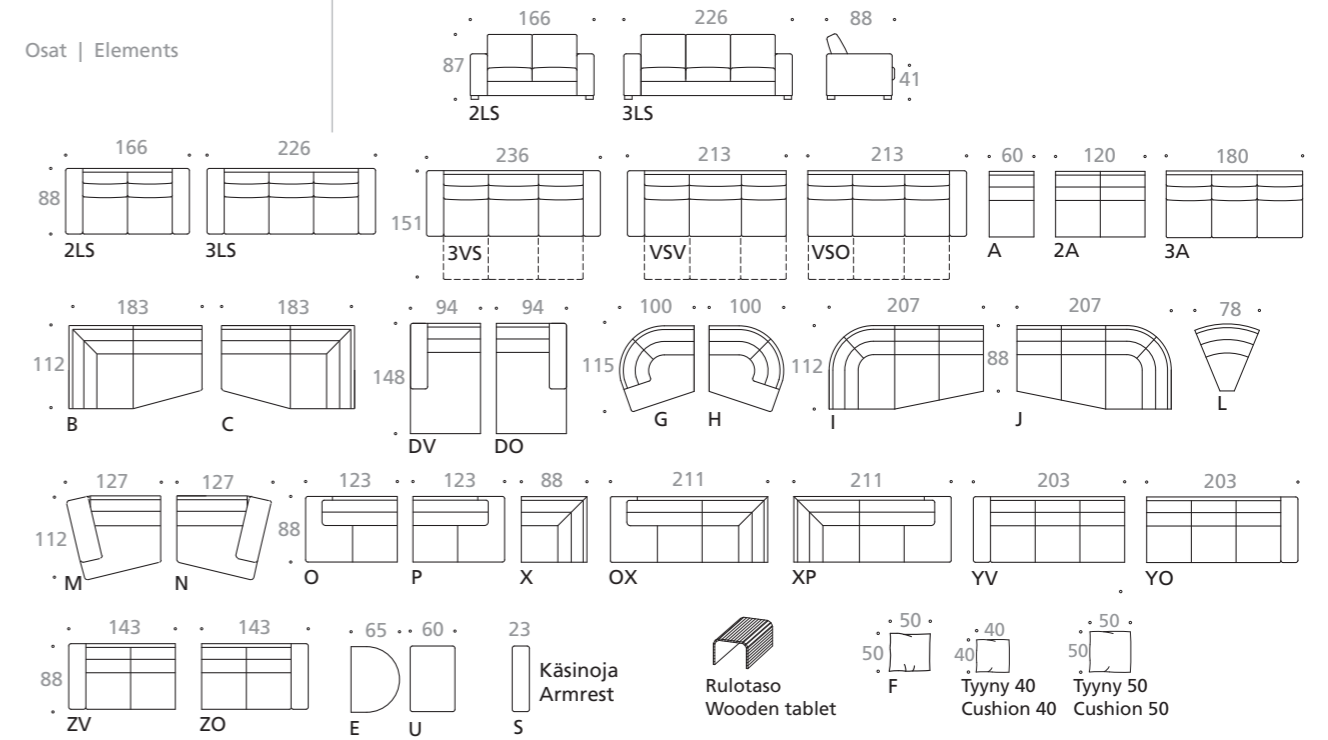

Tatum

Osa | Element	Kangaspäällisteet | Fabric covers						
	F01	F02	F03	F04	F05	F06	F07
2 LS							
3 LS							
3 VS							
A							
2A							
3A							
B/C							
DV/DO							
E							
F							
G/H							
M/N							
I/J							
L							
O/P							
OX/XP							
S							
U							
VSV/VSO							
X							
YV/YO							
ZV/ZO							
Bedding box							
Wooden tablet							
Cushion 40x40 feather							
Cushion 50x50 feather							

Osa | Element	Nahkapäällisteet | Leather covers						
	L01	L02	L03	L04	L05	L06	L07
2 LS							
3 LS							
3 VS							
A							
2A							
3A							
B/C							
DV/DO							
E							
F							
G/H							
M/N							
I/J							
L							
O/P							
OX/XP							
S							
U							
VSV/VSO							
X							
YV/YO							
ZV/ZO							
Cushion 40x40 feather							
Cushion 50x50 feather							

Osat | Elements