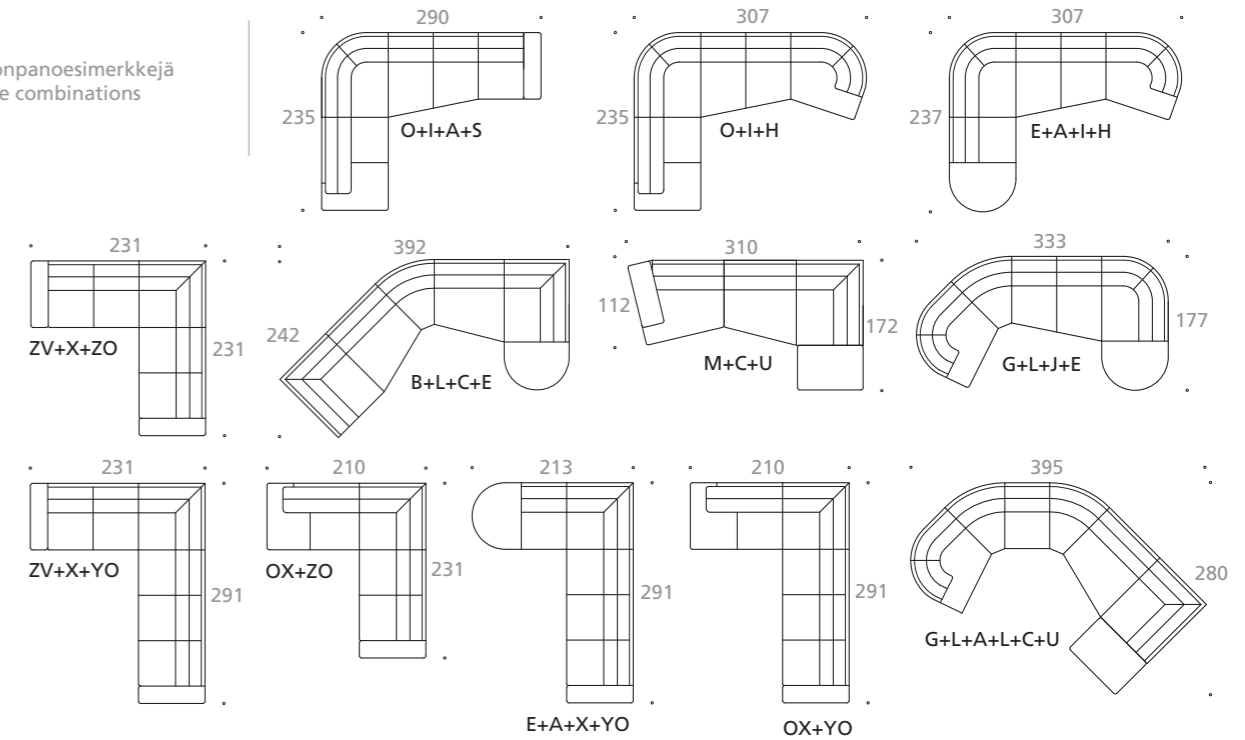

Kokoonpanoesimerkkejä
Sample combinations

Jalkavaihtoehdot
Leg alternatives

Vakiojalka
- puinen kulmajalka
- 130x130 mm
- maalattuna ja petsattuna eri väreihin

Vaihtoehtoinen jalka
- pyöreä puujalka
- Ø 55 mm
- koivua petsattuna eri väreihin

Standard leg
- wooden leg
- 130x130 mm
- painted and stained into different colors

Alternative leg
- rounded wooden leg
- Ø 55 mm
- birch stained into different colors