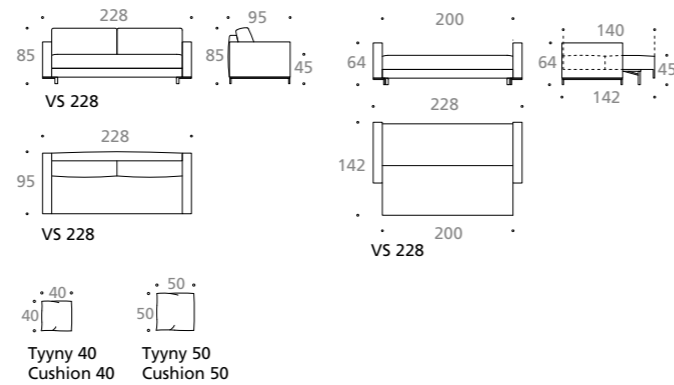

Vanilla

Kiintoverhoilu	Kangaspäällisteet | Fabric covers						
Osa | Element	F01	F02	F03	F04	F05	F06	F07
VS 228							
Kromijalat							
Tyyny 40x40 höyhen							
Tyyny 50x50 höyhen							

Osat | Elements

Vanilla

Tuoteseloste

Design

Interface Oy

Runko

Kokopuurakenteinen runko on valmistettu vanerista ja havupuusta. Runko on pehmustettu vaahtomuovilla ja verhoiluvanulla.

Pehmusteet

Istuimen pohjajousto tulee siksak-jousista, joiden päällä on suojakangas. Istuinpehmusteena on HR35 -vaahtomuovi ja pintapehmeys saadaan höyhenrouhesekoitteella.

Selkäosan ulkopuolen pehmusteena on E23 vaahtomuovi, jonka päällä on verhoiluvanu.

Selkäosa kääntyy toiseksi patjaksi.

Selkätyyny ovat lokeroituja Supersoft-tyynyjä.

Jalat

Jalat ovat metallia maalattuna alumiinin väriin. Saatavana myös kromattuna.

Verhoilutapa

Kiinteä kangasverhoilu. Istuin on kiinteästi verhoiltu. Selkätyynyissä on vetoketjuilla irroitettavat päälliset.

Product description

Design

Interface Oy

Frame

The frame is made of massive wood and plywood. It is covered with polyurethane foam and polyester fiber.

Padding

The base elasticity is from zigzag springs, which are covered with technical fiber. The padding of seating is HR 35 polyurethane foam. On the top there is feather-polyurethane foam mixture.

The outside of the back is softened by E23 polyurethane foam, which is covered with polyester fiber.

The back becomes a mattress, when turning down the back of the sofa.

The back cushions are box-structure filled with Supersoft polyester fiber.

Legs

Legs are made of metal painted into colour of aluminium. Legs are also available in chromium.

Upholstery

Fixed fabric upholstery. The seat is also fixed. Loosen covers with zippers on the cushions.

Mitat | Measurements

Osa Element	Kangasmen. Fabric req. m (140 cm)	Nahkamen. Leather req. sf.	Leveys Width cm	Syvyys Depth cm	Kork. Height cm	Ist.kork. Seat.height cm	Tilavuus Volume m³	Paino Weight kg
VS 228	11,0	--	228	95	85	45	1,45	85
Tyyny 40x40 höyhen Cushion 40x40 feather	0,45	6	40	40	9		0,01	0,60
Tyyny 50x50 höyhen Cushion 50x50 feather	0,55	9	50	50	9		0,02	0,85