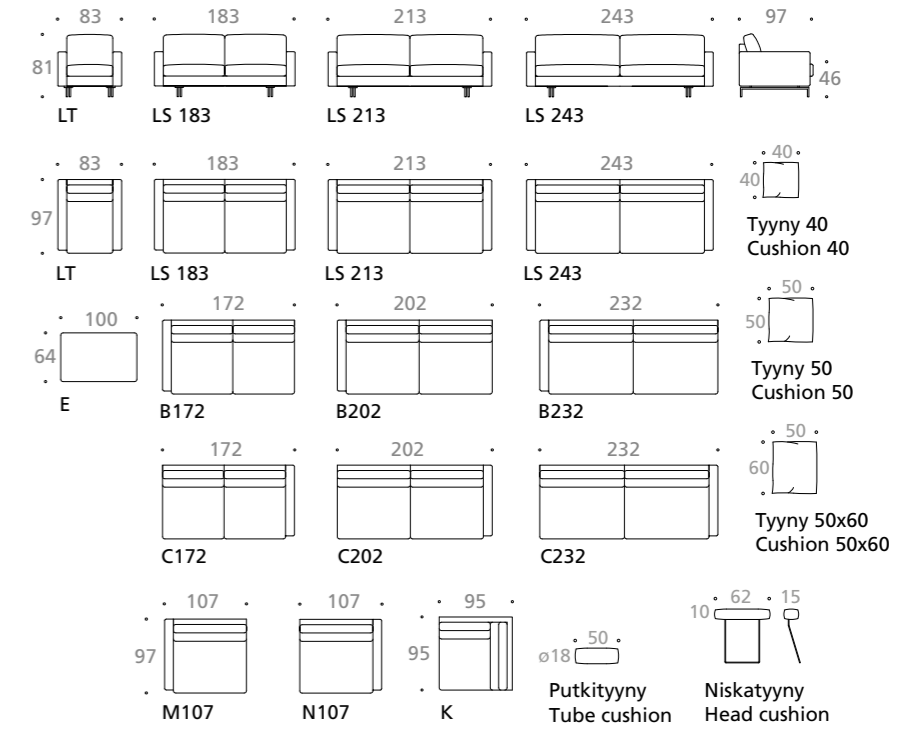

Blues

Kiintoverhoilu	Kangaspäällisteet | Fabric covers						
Osa | Element	F01	F02	F03	F04	F05	F06	F07
B/C 172							
B/C 202							
B/C 232							
K							
M/N 107							
LT							
LS 183							
LS 213							
LS 243							
E							
Käsinojasuojapari							
Kromijalat							
Tyyny 40x40 höyhen							
Tyyny 50x50 höyhen							
Tyyny 50x60 höyhen							
Niskatyyny							
Putkityyny							

Kiintoverhoilu	Nahkapäällisteet | Leather covers						
Osa | Element	L01	L02	L03	L04	L05	L06	L07
B/C 172							
B/C 202							
B/C 232							
K							
M/N 107							
LT							
LS 183							
LS 213							
LS 243							
E							
Tyyny 40x40 höyhen							
Tyyny 50x50 höyhen							
Tyyny 50x60 höyhen							
Niskatyyny							
Putkityyny							

Irtoverhoilu	Kangaspäällisteet | Fabric covers						
Osa | Element	F01	F02	F03	F04	F05	F06	F07
B/C 172							
B/C 202							
B/C 232							
K							
M/N 107							
LT							
LS 183							
LS 213							
LS 243							

Irtopäällisteet	Kangaspäällisteet | Fabric covers						
Osa | Element	F01	F02	F03	F04	F05	F06	F07
LT							
LS 183							
LS 213							
LS 243							
K							
M/N 107							
B/C 172							
B/C 202							
B/C 232							
E							

Osat | Elements