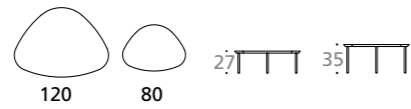

Delta

Delta

Kansi Jalka	Koko Size	80	120
Valkoinen maalattu			
Musta maalattu			
Valkoinen kromattu			
Musta kromattu			
Pähkinä maalattu			
Pähkinä kromattu			

Osat | Elements

Delta

Tuoteseloste

Design

Sisustusarkkitehti Hannele Bonsdorff (SIO)

Kansi

Kansi on valmistettu MDF:stä.

Viilu / Väri

Maalattu valkoinen tai musta sekä pähkinäviilu.

Jalat

Jalat ovat metallia maalattuna alumiinin väriin.
Lisäksi jalat saa kromattuina.

Product description

Design