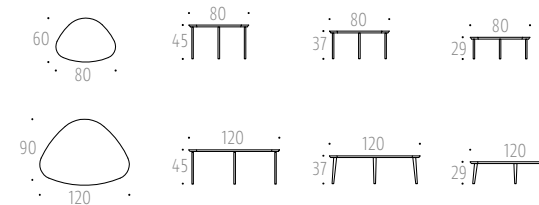

Osa Element	Leveys Width cm	Syvyys Depth cm	Korkeus Height cm	Tilavuus Volume m ³	Paino Weight kg
80	80	60	45/37/29	0,18	8
120	120	90	45/37/29	0,38	17

OSAT ELEMENTS

Korkeus 45 cm saatavana vain pyöreillä metallijaloilla.
Height 45 cm only available with round tube metal legs.