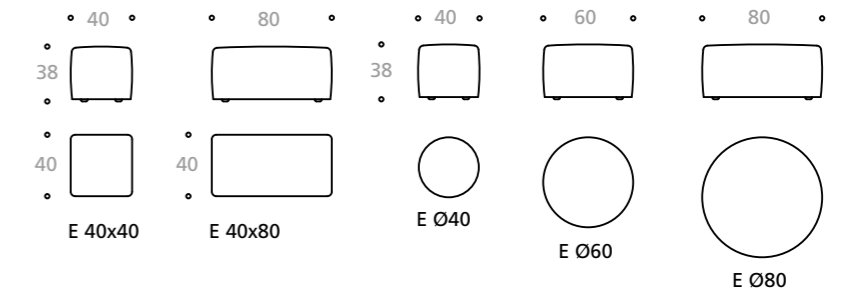

Kiintoverhoilu	Kangaspäällisteet | Fabric covers						
Osa | Element	F01	F02	F03	F04	F05	F06	F07
E 40x40							
E 40x80							
E 40							
E 60							
E 80							
Tyyny 40x40 höyhen							
Tyyny 50x50 höyhen							
Putkityyny							
Rulotaso							
Tube-valaisin							

Kiintoverhoilu	Nahkapäällisteet | Leather covers						
Osa | Element	L01	L02	L03	L04	L05	L06	L07
E 40x40							
E 40x80							
E 40							
E 60							
E 80							
Tyyny 40x40 höyhen							
Tyyny 50x50 höyhen							
Putkityyny							

Irtoverhoilu	Kangaspäällisteet | Fabric covers						
Osa | Element	F01	F02	F03	F04	F05	F06	F07
E 40x40							
E 40x80							
E 40							
E 60							
E 80							

Rahi | Footstool

Tyynyt | Cushions