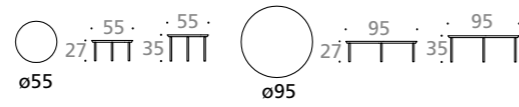

Rondo

Kansi Jalka	Koko Size	Ø55	Ø95
Valkoinen maalattu			
Musta maalattu			
Valkoinen kromattu			
Musta kromattu			

Rondo

Tuoteseloste

Design

Sisustusarkkitehti Hannele Bonsdorff (SIO)

Kansi

Kansi on valmistettu MDF:stä.

The table top is made of MDF.

Color

Painted white or black.

Leg

Legs are made of metal painted into aluminium color.
Also available in chromium finishing.

Mitat | Measurements

Osa Element	Halkaisija Diameter cm	Kork. Height cm	Tilavuus Volyme m ³	Paino Weight kg
Ø95	95	35/27	0,31	13,5
Ø55	55	35/27	0,11	5