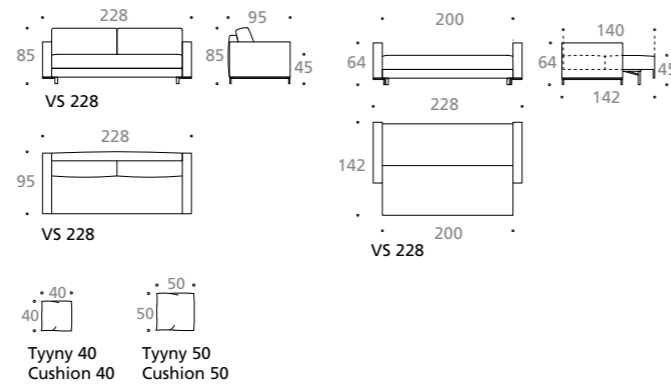

Vanilla

Vanilla

Kiintoverhoilu	Kangaspäällisteet Fabric covers						
Osa Element	F01	F02	F03	F04	F05	F06	F07
VS 228							
Kromijalat							
Tyyny 40x40 höyhen							
Tyyny 50x50 höyhen							

Osat | Elements

Vanilla

Tuoteseloste

Design

Interface Oy

Runko

Kokopuurakenteinen runko on valmistettu vanerista ja havupuusta. Runko on pehmustettu vaahtomuovilla ja verhoiluvanulla.

Pehmusteet

Istuimen pohjajousto tulee siksak-jousista, joiden päällä on suojakangas. Istuinpehmusteena on HR35 -vaahtomuovi ja pintapehmeys saadaan höyhenrouhesekoitteella.

Upholstery

Fixed fabric upholstery. The seat is also fixed. Loosen covers with zippers on the cushions.

Mitat | Measurements

Osa Element	Kangasmen. Fabric req. m (140 cm)	Nahkamen. Leather req. sf.	Leveys Width cm	Syvyys Depth cm	Kork. Height cm	Ist.kork. Seat.height cm	Tilavuus Volume m ³	Paino Weight kg
VS 228	11,0	--	228	95	85	45	1,45	85
Tyyny 40x40 höyhen Cushion 40x40 feather	0,45	6	40	40	9		0,01	0,60
Tyyny 50x50 höyhen Cushion 50x50 feather	0,55	9	50	50	9		0,02	0,85